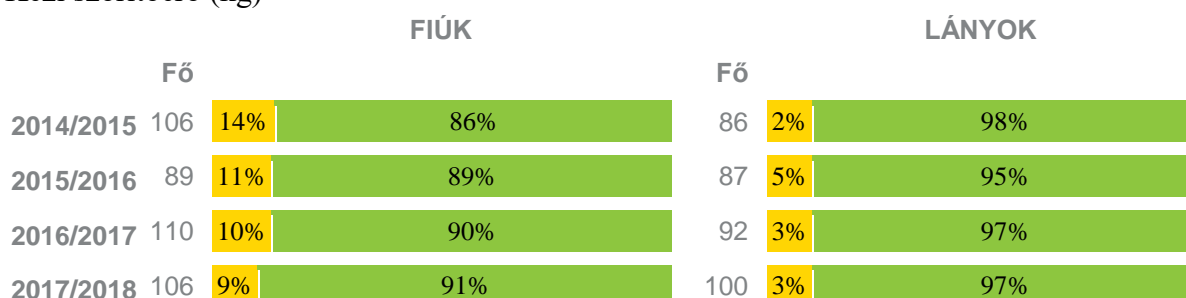

NETFIT mérések eredményei

Testtömeg-index (BMI: kg/m²)

Testzsír százalék (Tzs %) (TYS %)

Állóképességi ingafutás (VO₂max: ml/kg/min)

Törzsvelés teszt (cm)

Ütemezett fekvőtámasz (db)

Kézi szorítóerő (kg)

Helyből távolugrás (cm)

Hajlékonysági teszt (cm)

Tisztelt szülők!

A gyermekük saját mérési eredményeinek megtekintéséhez regisztráció szükséges az alábbi oldalon:
<https://www.netfit.eu/reg.php>

A regisztrációhoz szükséges a tanuló mérési azonosítója (mely azonos a magyar, matematika és idegen nyelvi azonosítóval). Ha nem ismeri, kérje a testnevelő kollégától.