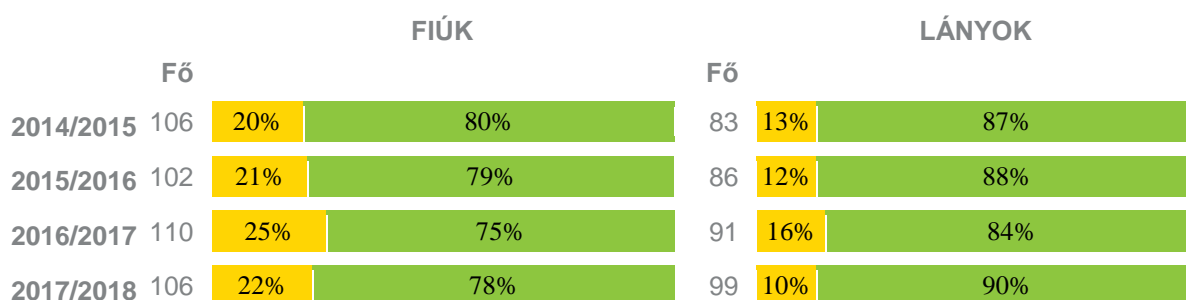

NETFIT mérések eredményei

Testtömeg-index (BMI: kg/m²)

Testzsír százalék (Tzs %) (TYS %)

Állóképességi ingafutás (VO₂max: ml/kg/min)

Törzsvelés teszt (cm)

Ütemezett fekvőtámasz (db)

Kézi szorítóerő (kg)

Helyből távolugrás (cm)