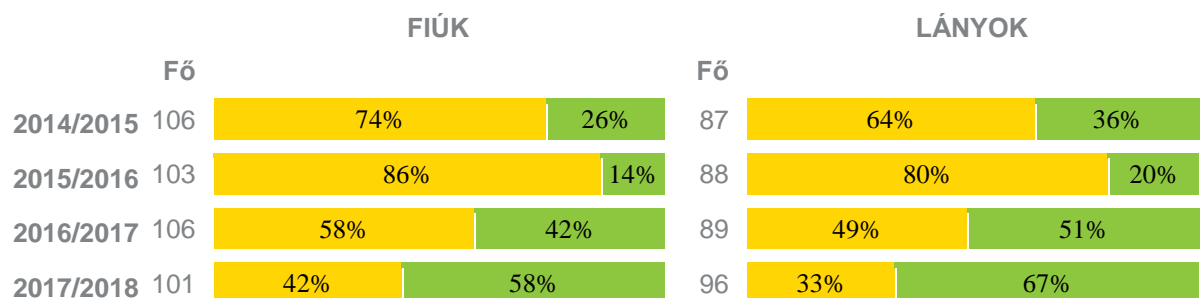

NETFIT mérések eredményei

Testtömeg-index (BMI: kg/m²)

Testzsír százalék (Tzs %) (TYS %)

Állóképességi ingafutás (VO₂max: ml/kg/min)

Törzsvelés teszt (cm)

Ütemezett fekvőtámasz (db)

Kézi szorítóerő (kg)

Helyből távolugrás (cm)

Hajlékonysági teszt (cm)

Tisztelt szülők!

A gyermekük saját mérési eredményeinek megtekintéséhez regisztráció szükséges az alábbi oldalon:
<https://www.netfit.eu/reg.php>

A regisztrációhoz szükséges a tanuló mérési azonosítója (mely azonos a magyar, matematika és idegen nyelvi azonosítóval). Ha nem ismeri, kérje a testnevelő kollégától.