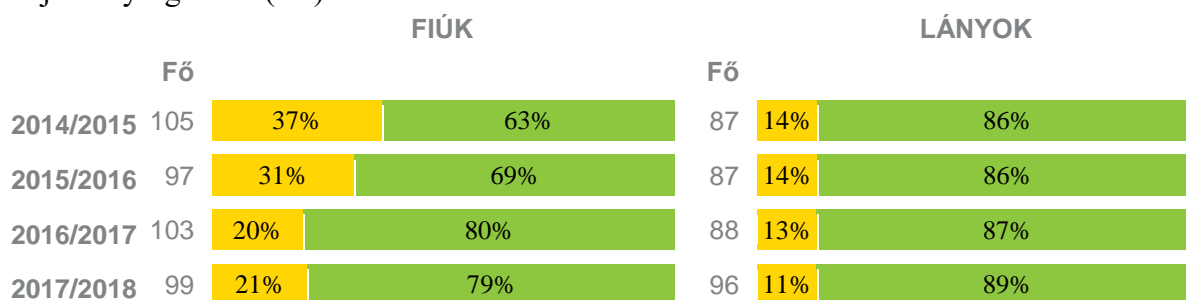

NETFIT mérések eredményei

Testtömeg-index (BMI: kg/m²)

Testzsír százalék (Tzs %) (TYS %)

Állóképességi ingafutás (VO₂max: ml/kg/min)

Törzsvelés teszt (cm)

Ütemezett fekvőtámasz (db)

Kézi szorítóerő (kg)

Helyből távolugrás (cm)

Hajlékonysági teszt (cm)

Tisztelt szülők!

A gyermekük saját mérési eredményeinek megtekintéséhez regisztráció szükséges az alábbi oldalon:
<https://www.netfit.eu/reg.php>

A regisztrációhoz szükséges a tanuló mérési azonosítója (mely azonos a magyar, matematika és idegen nyelvi azonosítóval). Ha nem ismeri, kérje a testnevelő kollégától.