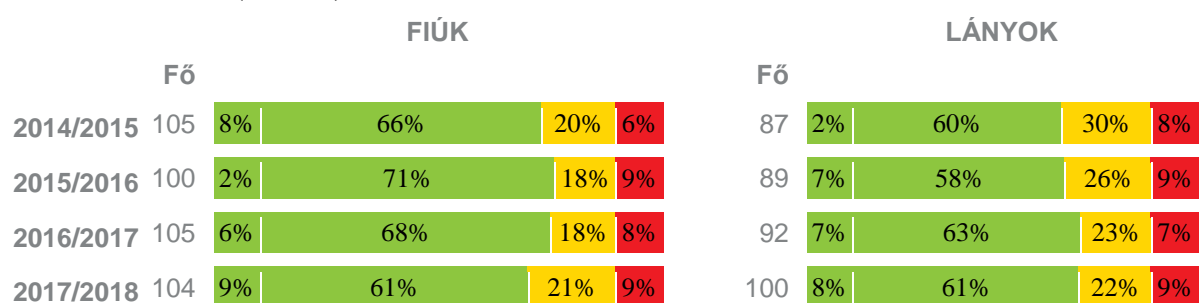

NETFIT mérések eredményei

Testtömeg-index (BMI: kg/m²)

Testzsír százalék (Tzs %) (TYS %)

Állóképességi ingafutás (VO₂max: ml/kg/min)

Törzsvelés teszt (cm)

Ütemezett fekvőtámasz (db)

Kézi szorítóerő (kg)

Helyből távolugrás (cm)

Hajlékonysági teszt (cm)

Tisztelt szülők!

A gyermekük saját mérési eredményeinek megtekintéséhez regisztráció szükséges az alábbi oldalon:
<https://www.netfit.eu/reg.php>

A regisztrációhoz szükséges a tanuló mérési azonosítója (mely azonos a magyar, matematika és idegen nyelvi azonosítóval). Ha nem ismeri, kérje a testnevelő kollégától.