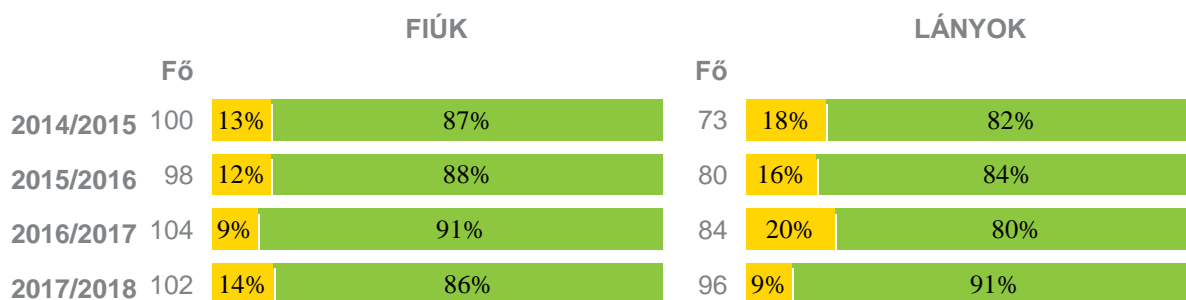

NETFIT mérések eredményei

Testtömeg-index (BMI: kg/m²)

Testzsír százalék (Tzs %) (TYS %)

Állóképességi ingafutás (VO₂max: ml/kg/min)

Törzsvelés teszt (cm)

Ütemezett fekvőtámasz (db)

Kézi szorítóerő (kg)

Helyből távolugrás (cm)

Hajlékonysági teszt (cm)

Tisztelt szülők!

A gyermekük saját mérési eredményeinek megtekintéséhez regisztráció szükséges az alábbi oldalon:
<https://www.netfit.eu/reg.php>

A regisztrációhoz szükséges a tanuló mérési azonosítója (mely azonos a magyar, matematika és idegen nyelvi azonosítóval). Ha nem ismeri, kérje a testnevelő kollégától.