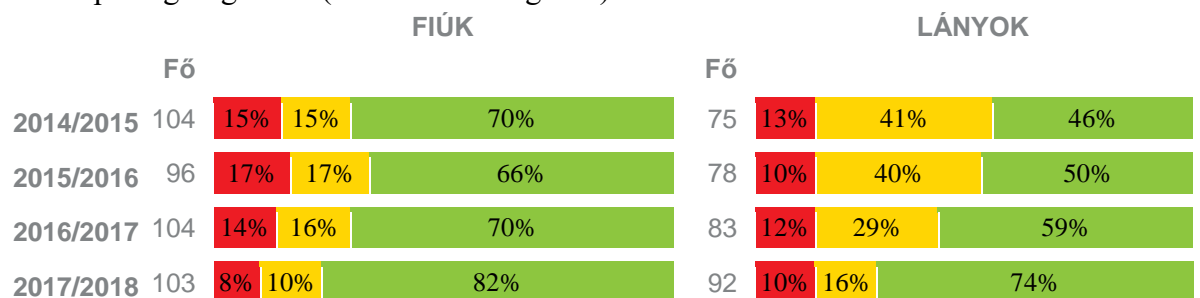

NETFIT mérések eredményei

Testtömeg-index (BMI: kg/m²)

Testzsír százalék (Tzs %) (TYS %)

Állóképességi ingafutás (VO₂max: ml/kg/min)

Törzsvelés teszt (cm)

Ütemezett fekvőtámasz (db)

Kézi szorítóerő (kg)

Helyből távolugrás (cm)

Hajlékonysági teszt (cm)

Tisztelt szülők!

A gyermekük saját mérési eredményeinek megtekintéséhez regisztráció szükséges az alábbi oldalon:
<https://www.netfit.eu/reg.php>

A regisztrációhoz szükséges a tanuló mérési azonosítója (mely azonos a magyar, matematika és idegen nyelvi azonosítóval). Ha nem ismeri, kérje a testnevelő kollégától.