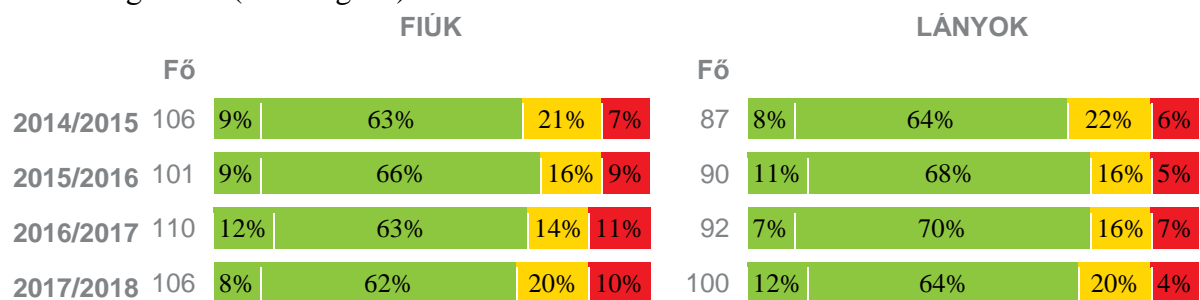

NETFIT mérések eredményei

Testtömeg-index (BMI: kg/m²)

Testzsír százalék (Tzs %) (TYS %)

Állóképességi ingafutás (VO₂max: ml/kg/min)

Törzsvelés teszt (cm)

Ütemezett fekvőtámasz (db)

Kézi szorítóerő (kg)

Helyből távolugrás (cm)

Hajlékonysági teszt (cm)

Tisztelt szülők!

A gyermekük saját mérési eredményeinek megtekintéséhez regisztráció szükséges az alábbi oldalon:
<https://www.netfit.eu/reg.php>

A regisztrációhoz szükséges a tanuló mérési azonosítója (mely azonos a magyar, matematika és idegen nyelvi azonosítóval). Ha nem ismeri, kérje a testnevelő kollégától.